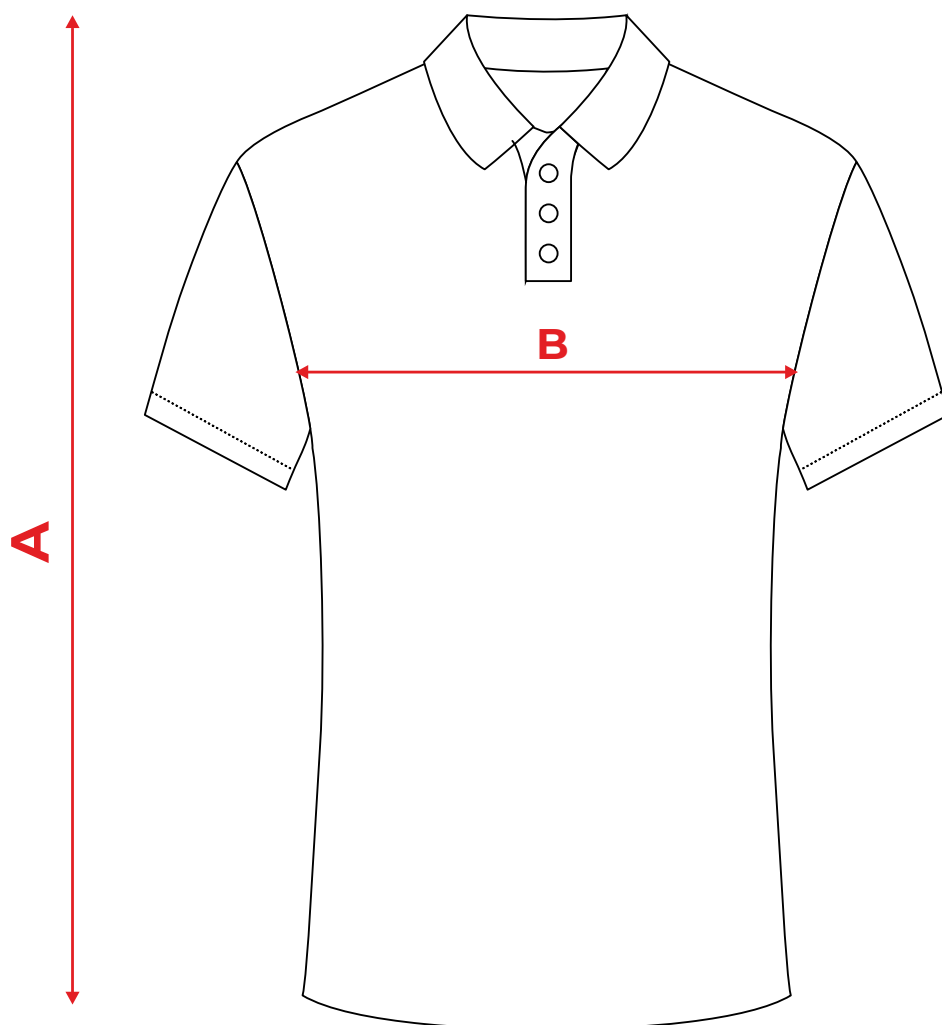

T-shirt męski

slim fit V-neck

wymiar [cm]	S	M	L	XL	2XL	3XL
A	66	69	72	75	78	81
B	46	49	53	57	61	65
C	17	18	19	20	21	22

Wymiary mogą różnić się od podanych w tabeli o +/- 5%

Polo męskie

wymiar [cm]	S	M	L	XL	XXL
A	70	72	74	76	82
B	52	54	56	60	64

Wymiary mogą różnić się od podanych w tabeli o +/- 5%

T-shirt dziecięcy

basic

wymiar [cm]	4	6	8	10	12	[lat]
A	42	46	52	58	64	
B	33	36	40	42	44	
C	10	12	15	15	17	

Wymiary mogą różnić się od podanych w tabeli o +/- 5%