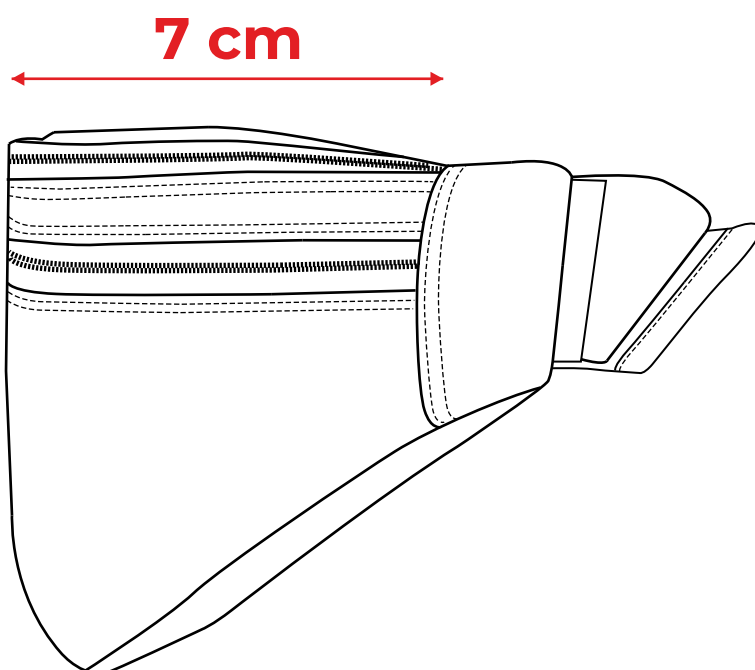

T-shirt męski

slim fit V-neck

wymiar [cm]	S	M	L	XL	2XL	3XL
A	66	69	72	75	78	81
B	46	49	53	57	61	65
C	17	18	19	20	21	22

Wymiary mogą różnić się od podanych w tabeli o +/- 5%

Polo męskie

wymiar [cm]	S	M	L	XL	XXL
A	70	72	74	76	82
B	52	54	56	60	64

Wymiary mogą różnić się od podanych w tabeli o +/- 5%

T-shirt dziecięcy

basic

wymiar [cm]	4	6	8	10	12	[lat]
A	42	46	52	58	64	
B	33	36	40	42	44	
C	10	12	15	15	17	

Wymiary mogą różnić się od podanych w tabeli o +/- 5%

Bluza

unisex

wymiar [cm]	XS	S	M	L	XL	2XL	3XL
A	67	69	70	71	72	74	76
B	52	54	56	58	60	62	64

Wymiary mogą różnić się od podanych w tabeli o +/- 5%

Nerka

pojemność: 4 litry

Nerko-plecak

pojemność: 6 litrów

47 cm

8 cm