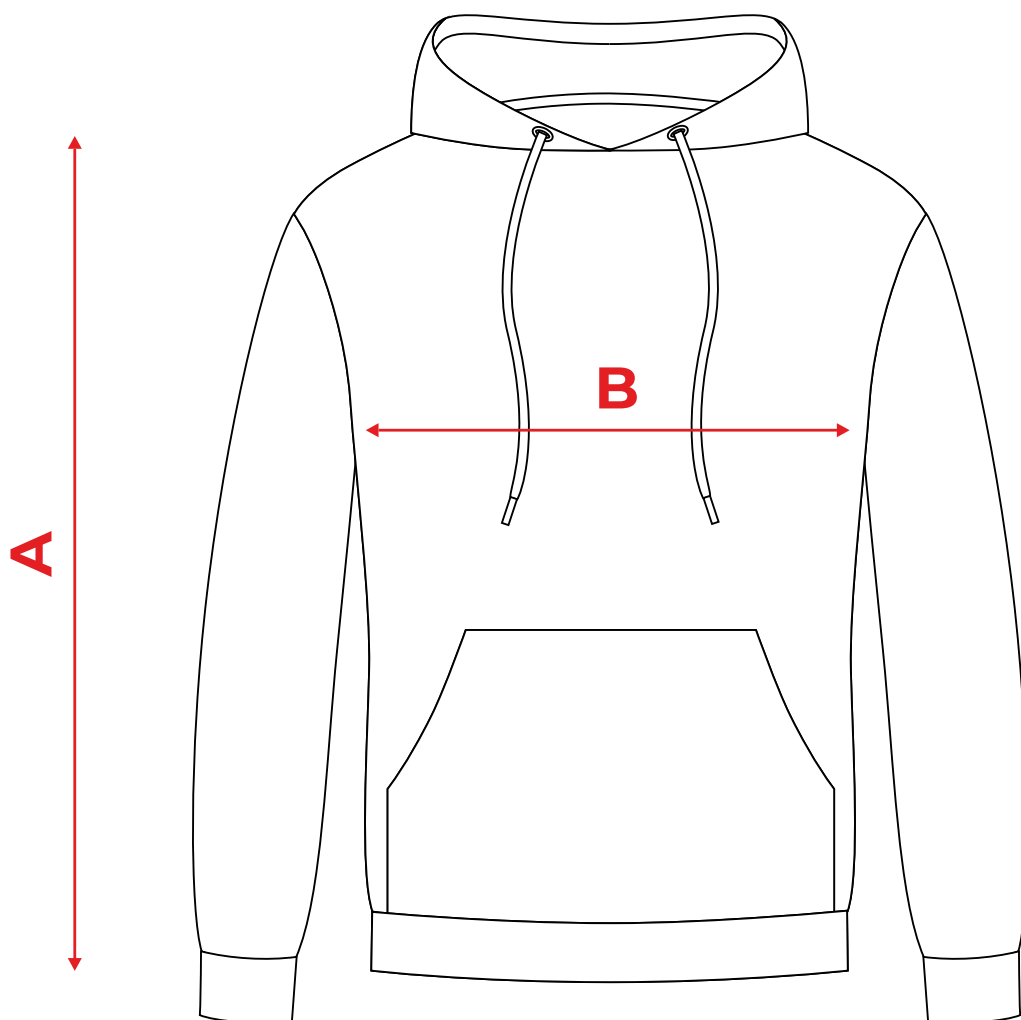

T-shirt męski

slim fit V-neck

wymiar [cm]	S	M	L	XL	2XL	3XL
A	66	69	72	75	78	81
B	46	49	53	57	61	65
C	17	18	19	20	21	22

Wymiary mogą różnić się od podanych w tabeli o +/- 5%

Polo męskie

wymiar [cm]	S	M	L	XL	XXL
A	70	72	74	76	82
B	52	54	56	60	64

Wymiary mogą różnić się od podanych w tabeli o +/- 5%

T-shirt dziecięcy

basic

wymiar [cm]	4	6	8	10	12	[lat]
A	42	46	52	58	64	
B	33	36	40	42	44	
C	10	12	15	15	17	

Wymiary mogą różnić się od podanych w tabeli o +/- 5%

Bluza

unisex

wymiar [cm]	XS	S	M	L	XL	2XL	3XL
A	67	69	70	71	72	74	76
B	52	54	56	58	60	62	64

Wymiary mogą różnić się od podanych w tabeli o +/- 5%

Nerka

pojemność: 4 litry

Nerko-plecak

pojemność: 6 litrów

47 cm

8 cm