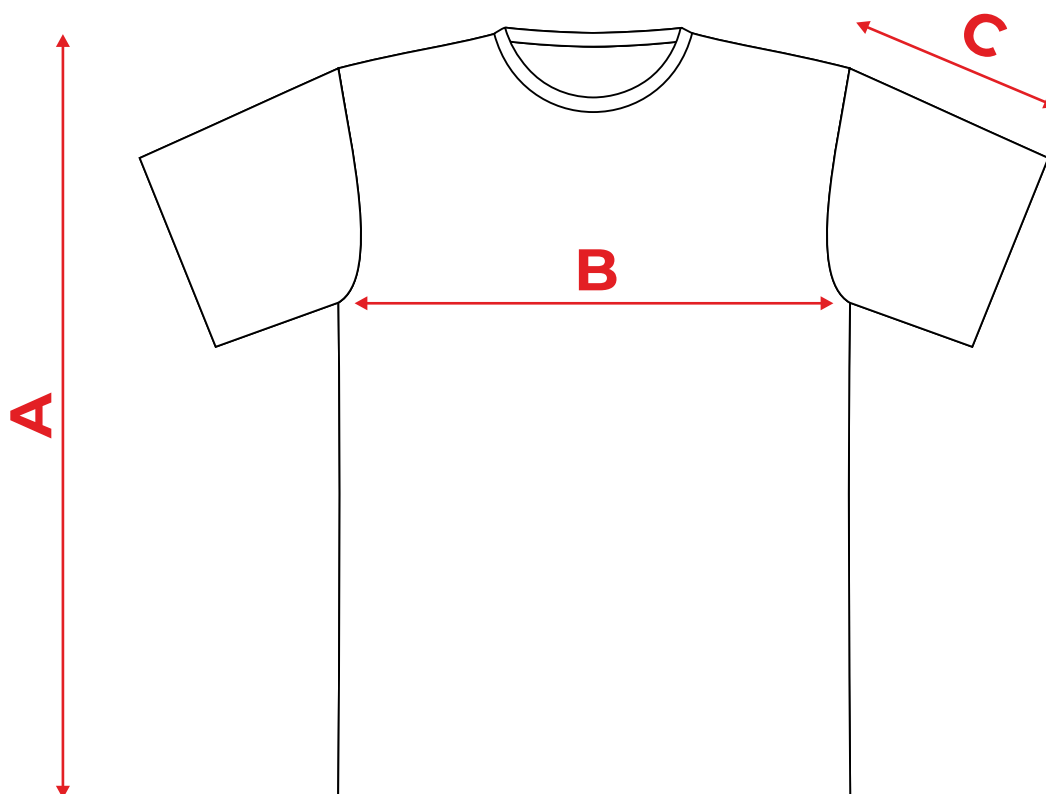

T-shirt męski

slim fit V-neck

wymiar [cm]	S	M	L	XL	2XL	3XL
A	66	69	72	75	78	81
B	46	49	53	57	61	65
C	17	18	19	20	21	22

Wymiary mogą różnić się od podanych w tabeli o +/- 5%

Polo męskie

wymiar [cm]	S	M	L	XL	XXL
A	70	72	74	76	82
B	52	54	56	60	64

Wymiary mogą różnić się od podanych w tabeli o +/- 5%

T-shirt dziecięcy

basic

wymiar [cm]	4	6	8	10	12	[lat]
A	42	46	52	58	64	
B	33	36	40	42	44	
C	10	12	15	15	17	

Wymiary mogą różnić się od podanych w tabeli o +/- 5%

Bluza

unisex

wymiar [cm]	XS	S	M	L	XL	2XL	3XL
A	67	69	70	71	72	74	76
B	52	54	56	58	60	62	64

Wymiary mogą różnić się od podanych w tabeli o +/- 5%

Nerka

pojemność: 4 litry

Nerko-plecak

pojemność: 6 litrów

47 cm

8 cm