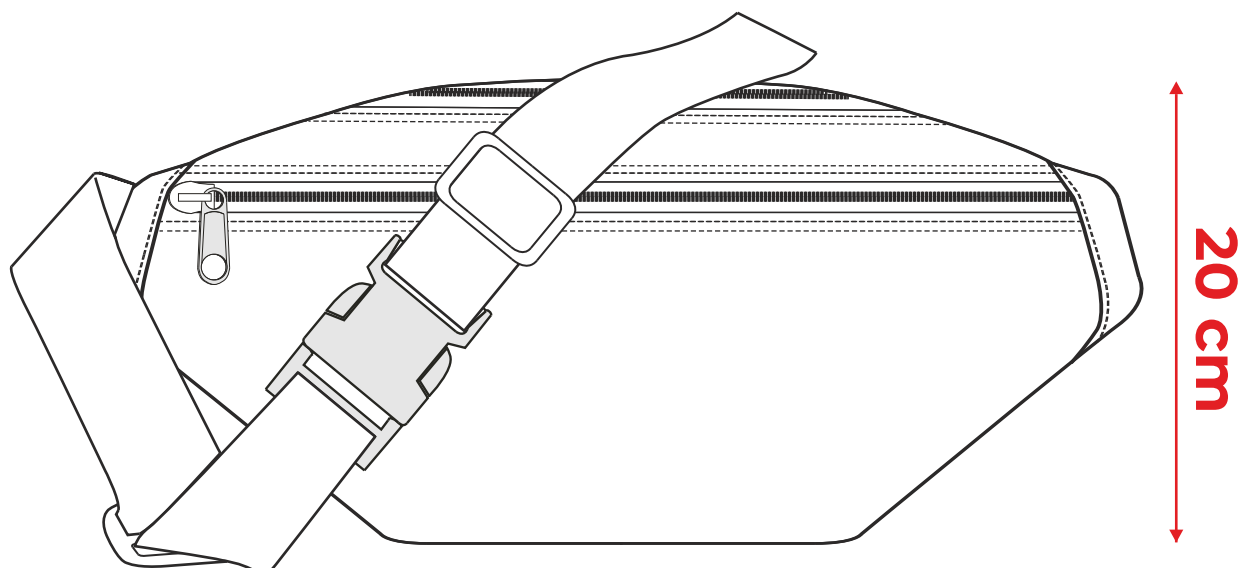

Bluza

unisex

wymiar [cm]	XS	S	M	L	XL	2XL	3XL
A	67	69	70	71	72	74	76
B	52	54	56	58	60	62	64

Wymiary mogą różnić się od podanych w tabeli o +/- 5%

Nerka

pojemność: 4 litry

Nerko-plecak

pojemność: 6 litrów

47 cm

8 cm