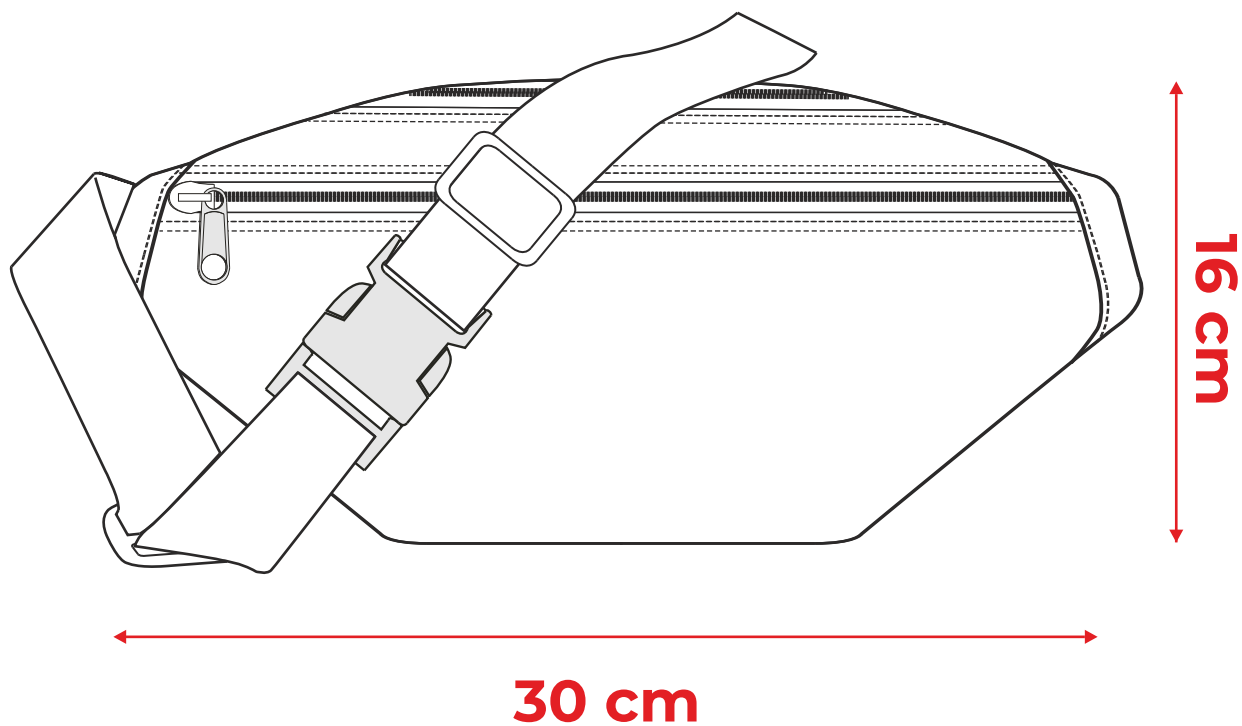

Bluza

unisex

wymiar [cm]	XS	S	M	L	XL	2XL	3XL
A	67	69	70	71	72	74	76
B	52	54	56	58	60	62	64

Wymiary mogą różnić się od podanych w tabeli o +/- 5%

Nerka

pojemność: 4 litry

Nerko-plecak

pojemność: 6 litrów

47 cm

8 cm