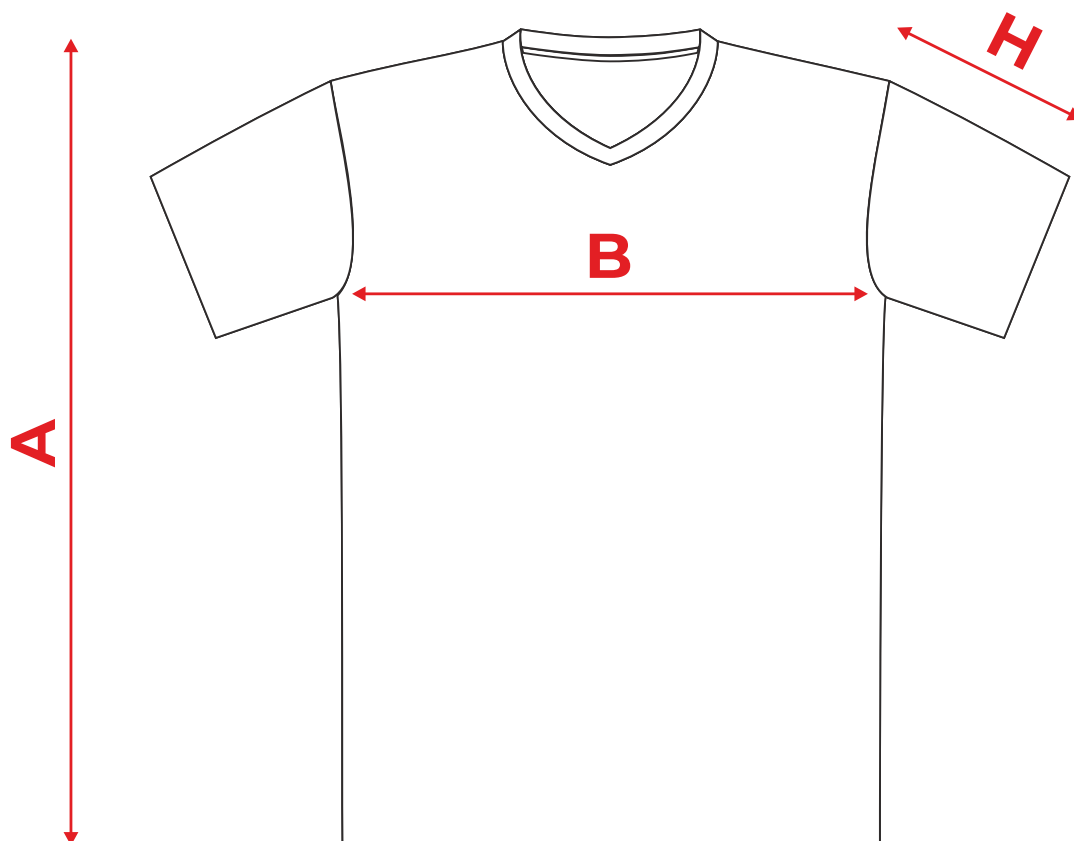

T-shirt damski

fit V-neck

wymiar [cm]	XS	S	M	L	XL	2XL
A	61	62	63	65	67	69
B	40	43	46	50	55	61
C	9	10	11	12	13	14

Wymiary mogą różnić się od podanych w tabeli o +/- 5%

Polo damskie

wymiar [cm]	S	M	L	XL
A	61	63	65	67
B	42	44	46	48

Wymiary mogą różnić się od podanych w tabeli o +/- 5%

T-shirt męski

basic

wymiar [cm]	XS	S	M	L	XL	2XL	3XL	4XL
A	67	69	71	74	77	80	83	86
B	43	47	51	55	60	65	71	77
C	18	19	20	21	22	23	24	25

Wymiary mogą różnić się od podanych w tabeli o +/- 5%

T-shirt męski

slim fit V-neck

wymiar [cm]	S	M	L	XL	2XL	3XL
A	66	69	72	75	78	81
B	46	49	53	57	61	65
C	17	18	19	20	21	22

Wymiary mogą różnić się od podanych w tabeli o +/- 5%

Polo męskie

wymiar [cm]	S	M	L	XL	XXL
A	70	72	74	76	82
B	52	54	56	60	64

Wymiary mogą różnić się od podanych w tabeli o +/- 5%

T-shirt dziecięcy

basic

wymiar [cm]	4	6	8	10	12	[lat]
A	42	46	52	58	64	
B	33	36	40	42	44	
C	10	12	15	15	17	

Wymiary mogą różnić się od podanych w tabeli o +/- 5%