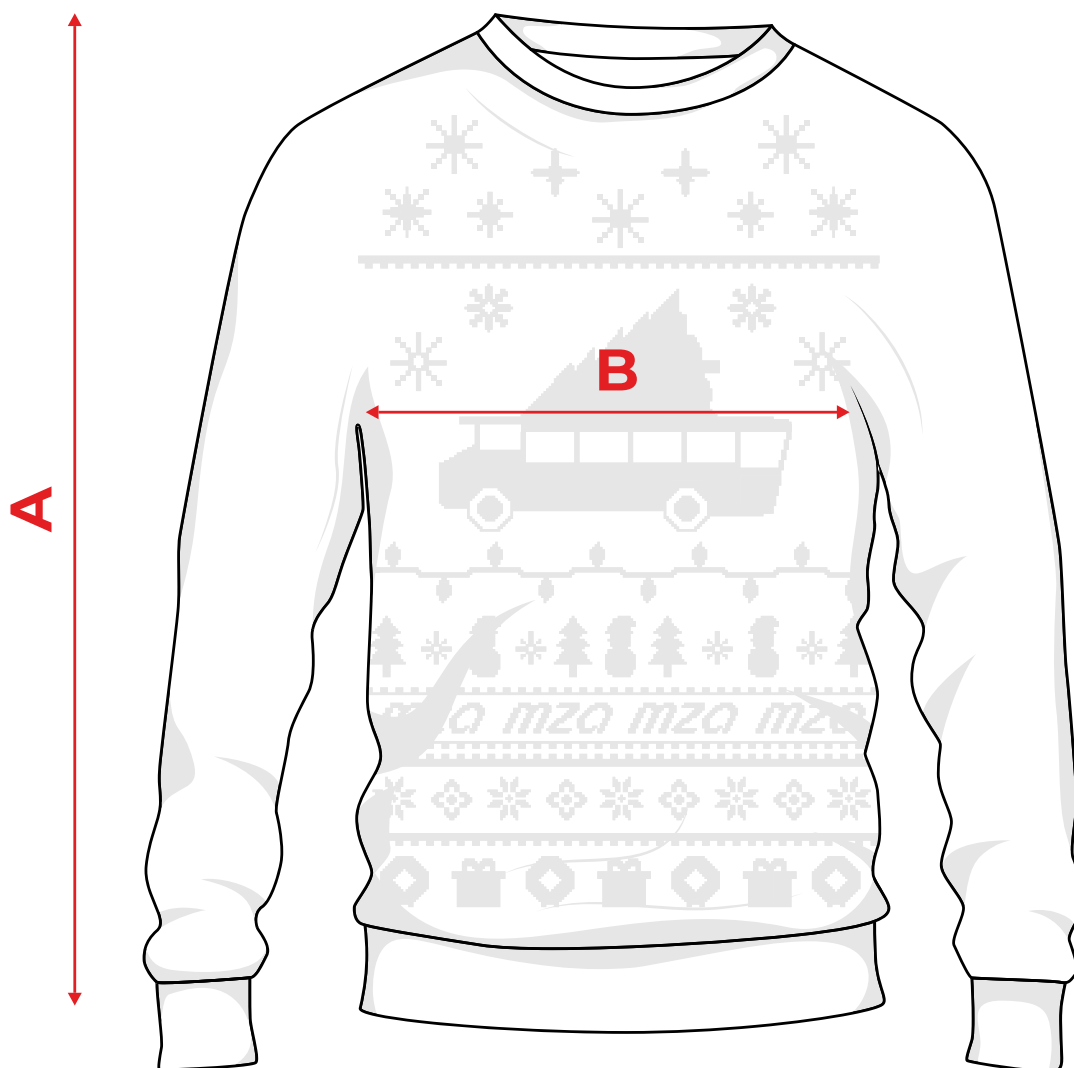

Sweter świąteczny

unisex

wymiar [cm]	XS	S	M	L	XL	2XL	3XL
A	70	73	75	77	78	79	80
B	51	53	55	57	59	61	63

Wymiary mogą różnić się od podanych w tabeli o +/- 5%

T-shirt damski

basic

wymiar [cm]	XS	S	M	L	XL	2XL	3XL	4XL	5XL
A	67	69	71	74	77	80	83	86	89
B	43	47	51	55	60	65	71	77	83
C	18	19	20	21	22	23	24	25	26

Wymiary mogą różnić się od podanych w tabeli o +/- 5%

T-shirt damski

fit

wymiar [cm]	XS	S	M	L	XL	2XL	3XL
A	60	62	64	66	68	70	72
B	41	45	49	53	56	59	63
C	14	15	16	17	18	19	20

Wymiary mogą różnić się od podanych w tabeli o +/- 5%

T-shirt damski

fit V-neck

wymiar [cm]	XS	S	M	L	XL	2XL
A	61	62	63	65	67	69
B	40	43	46	50	55	61
C	9	10	11	12	13	14

Wymiary mogą różnić się od podanych w tabeli o +/- 5%

Polo damskie

wymiar [cm]	S	M	L	XL
A	61	63	65	67
B	42	44	46	48

Wymiary mogą różnić się od podanych w tabeli o +/- 5%

T-shirt dziecięcy

basic

wymiar [cm]	4	6	8	10	12	[lat]
A	42	46	52	58	64	
B	33	36	40	42	44	
C	10	12	15	15	17	

Wymiary mogą różnić się od podanych w tabeli o +/- 5%