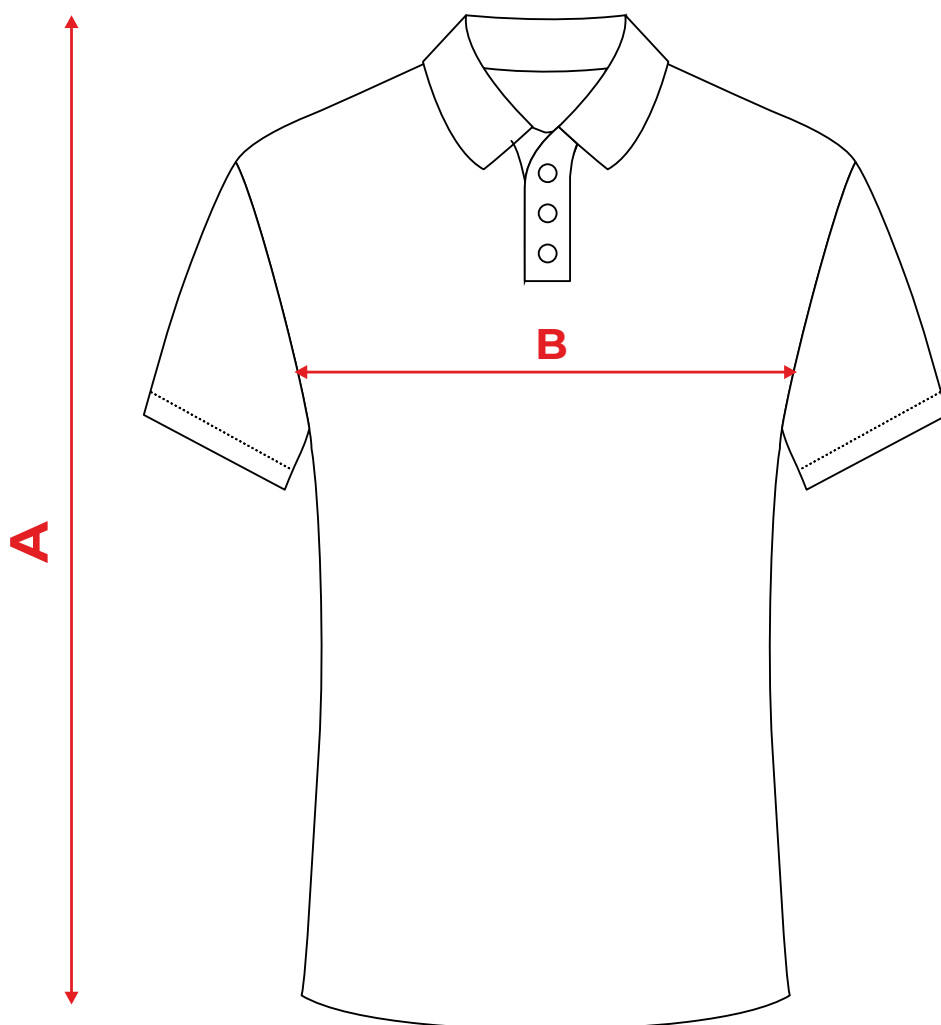

T-shirt damski

fit V-neck

wymiar [cm]	XS	S	M	L	XL	2XL
A	61	62	63	65	67	69
B	40	43	46	50	55	61
C	9	10	11	12	13	14

Wymiary mogą różnić się od podanych w tabeli o +/- 5%

Polo damskie

wymiar [cm]	S	M	L	XL
A	61	63	65	67
B	42	44	46	48

Wymiary mogą różnić się od podanych w tabeli o +/- 5%

T-shirt męski

basic

wymiar [cm]	XS	S	M	L	XL	2XL	3XL	4XL
A	67	69	71	74	77	80	83	86
B	43	47	51	55	60	65	71	77
C	18	19	20	21	22	23	24	25

Wymiary mogą różnić się od podanych w tabeli o +/- 5%