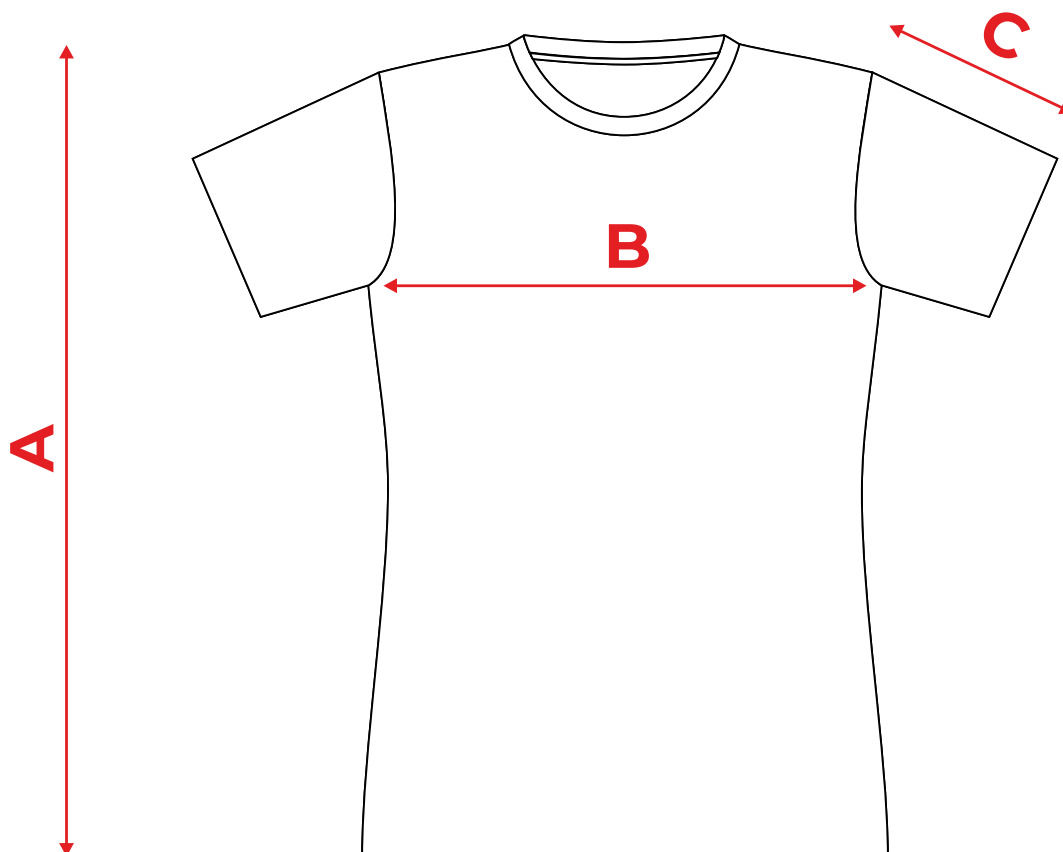

Sweter świąteczny

unisex

wymiar [cm]	XS	S	M	L	XL	2XL	3XL
A	70	73	75	77	78	79	80
B	51	53	55	57	59	61	63

Wymiary mogą różnić się od podanych w tabeli o +/- 5%

T-shirt damski

basic

wymiar [cm]	XS	S	M	L	XL	2XL	3XL	4XL	5XL
A	67	69	71	74	77	80	83	86	89
B	43	47	51	55	60	65	71	77	83
C	18	19	20	21	22	23	24	25	26

Wymiary mogą różnić się od podanych w tabeli o +/- 5%

T-shirt damski

fit

wymiar [cm]	XS	S	M	L	XL	2XL	3XL
A	60	62	64	66	68	70	72
B	41	45	49	53	56	59	63
C	14	15	16	17	18	19	20

Wymiary mogą różnić się od podanych w tabeli o +/- 5%

T-shirt damski

fit V-neck

wymiar [cm]	XS	S	M	L	XL	2XL
A	61	62	63	65	67	69
B	40	43	46	50	55	61
C	9	10	11	12	13	14

Wymiary mogą różnić się od podanych w tabeli o +/- 5%

Polo damskie

wymiar [cm]	S	M	L	XL
A	61	63	65	67
B	42	44	46	48

Wymiary mogą różnić się od podanych w tabeli o +/- 5%

T-shirt dziecięcy

basic

wymiar [cm]	4	6	8	10	12	[lat]
A	42	46	52	58	64	
B	33	36	40	42	44	
C	10	12	15	15	17	

Wymiary mogą różnić się od podanych w tabeli o +/- 5%