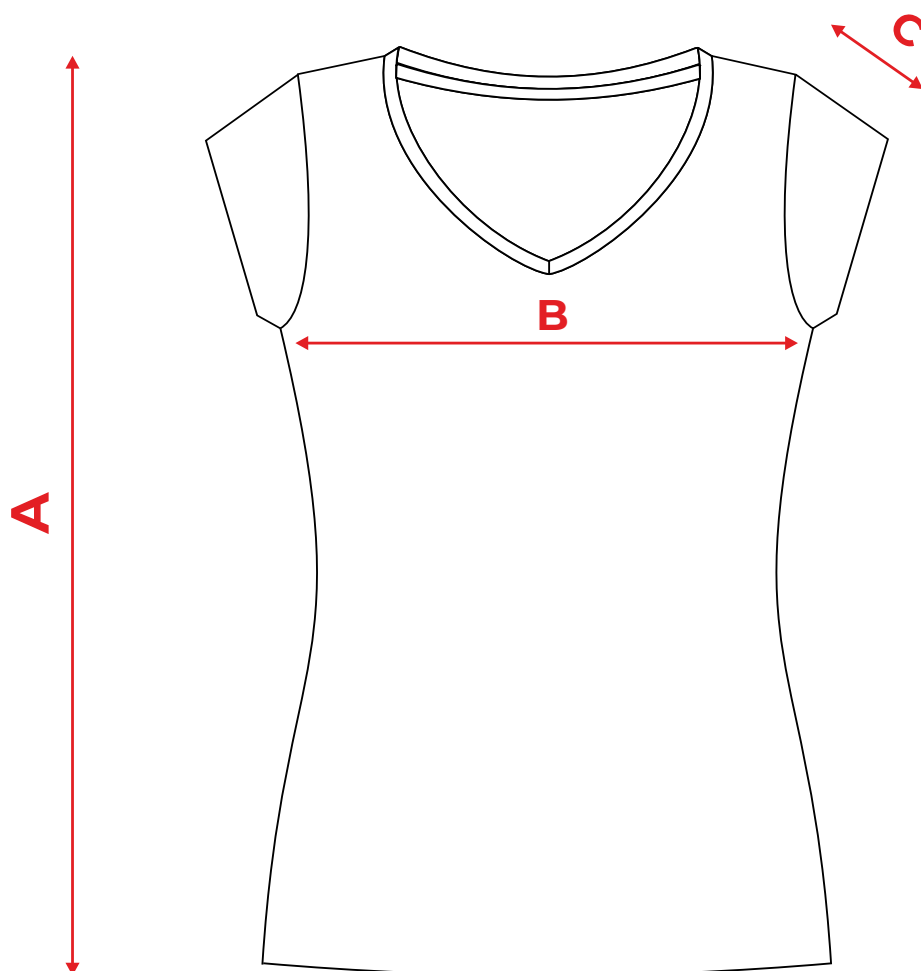

Sweter świąteczny

unisex

wymiar [cm]	XS	S	M	L	XL	2XL	3XL
A	70	73	75	77	78	79	80
B	51	53	55	57	59	61	63

Wymiary mogą różnić się od podanych w tabeli o +/- 5%

T-shirt damski

basic

wymiar [cm]	XS	S	M	L	XL	2XL	3XL	4XL	5XL
A	67	69	71	74	77	80	83	86	89
B	43	47	51	55	60	65	71	77	83
C	18	19	20	21	22	23	24	25	26

Wymiary mogą różnić się od podanych w tabeli o +/- 5%

T-shirt damski

fit

wymiar [cm]	XS	S	M	L	XL	2XL	3XL
A	60	62	64	66	68	70	72
B	41	45	49	53	56	59	63
C	14	15	16	17	18	19	20

Wymiary mogą różnić się od podanych w tabeli o +/- 5%

T-shirt damski

fit V-neck

wymiar [cm]	XS	S	M	L	XL	2XL
A	61	62	63	65	67	69
B	40	43	46	50	55	61
C	9	10	11	12	13	14

Wymiary mogą różnić się od podanych w tabeli o +/- 5%

Polo damskie

wymiar [cm]	S	M	L	XL
A	61	63	65	67
B	42	44	46	48

Wymiary mogą różnić się od podanych w tabeli o +/- 5%

T-shirt dziecięcy

basic

wymiar [cm]	4	6	8	10	12	[lat]
A	42	46	52	58	64	
B	33	36	40	42	44	
C	10	12	15	15	17	

Wymiary mogą różnić się od podanych w tabeli o +/- 5%