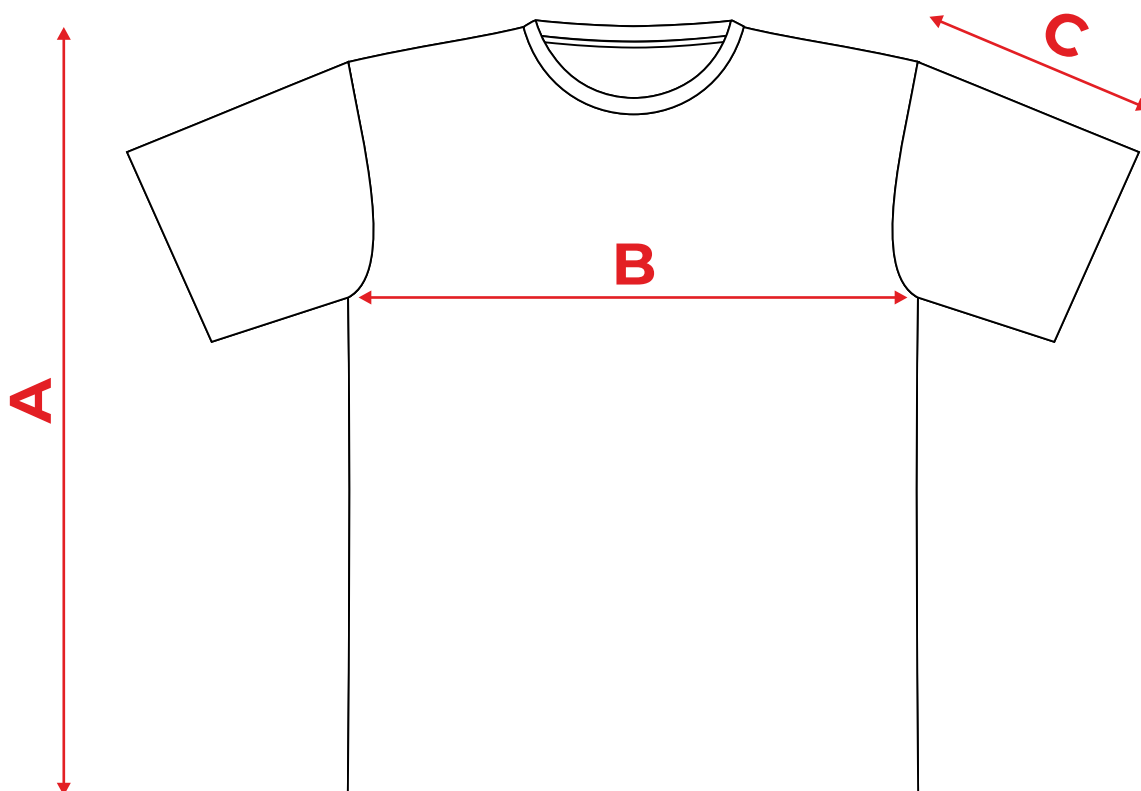

Sweter świąteczny

unisex

wymiar [cm]	XS	S	M	L	XL	2XL	3XL
A	70	73	75	77	78	79	80
B	51	53	55	57	59	61	63

Wymiary mogą różnić się od podanych w tabeli o +/- 5%

T-shirt damski

basic

wymiar [cm]	XS	S	M	L	XL	2XL	3XL	4XL	5XL
A	67	69	71	74	77	80	83	86	89
B	43	47	51	55	60	65	71	77	83
C	18	19	20	21	22	23	24	25	26

Wymiary mogą różnić się od podanych w tabeli o +/- 5%

T-shirt damski

fit

wymiar [cm]	XS	S	M	L	XL	2XL	3XL
A	60	62	64	66	68	70	72
B	41	45	49	53	56	59	63
C	14	15	16	17	18	19	20

Wymiary mogą różnić się od podanych w tabeli o +/- 5%

T-shirt damski

fit V-neck

wymiar [cm]	XS	S	M	L	XL	2XL
A	61	62	63	65	67	69
B	40	43	46	50	55	61
C	9	10	11	12	13	14

Wymiary mogą różnić się od podanych w tabeli o +/- 5%

Polo damskie

wymiar [cm]	S	M	L	XL
A	61	63	65	67
B	42	44	46	48

Wymiary mogą różnić się od podanych w tabeli o +/- 5%

T-shirt dziecięcy

basic

wymiar [cm]	4	6	8	10	12	[lat]
A	42	46	52	58	64	
B	33	36	40	42	44	
C	10	12	15	15	17	

Wymiary mogą różnić się od podanych w tabeli o +/- 5%