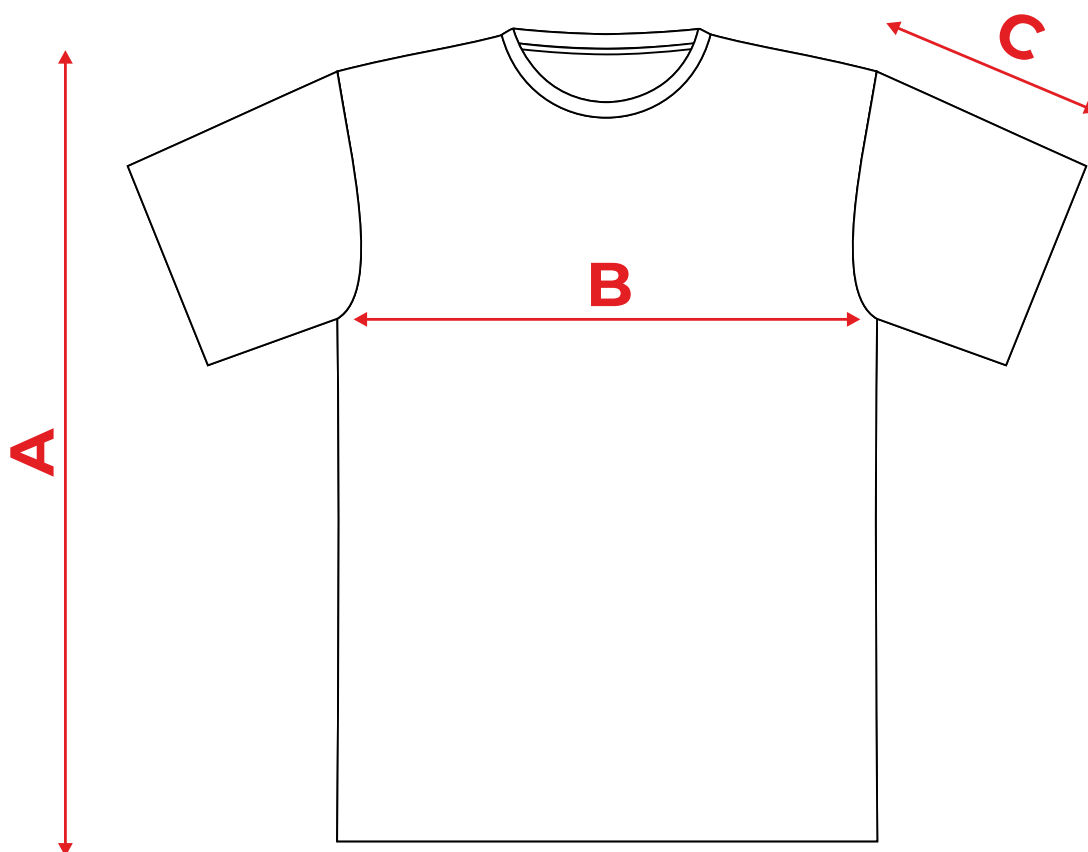

T-shirt damski

fit V-neck

wymiar [cm]	XS	S	M	L	XL	2XL
A	61	62	63	65	67	69
B	40	43	46	50	55	61
C	9	10	11	12	13	14

Wymiary mogą różnić się od podanych w tabeli o +/- 5%

Polo damskie

wymiar [cm]	S	M	L	XL
A	61	63	65	67
B	42	44	46	48

Wymiary mogą różnić się od podanych w tabeli o +/- 5%

T-shirt męski

basic

wymiar [cm]	XS	S	M	L	XL	2XL	3XL	4XL
A	67	69	71	74	77	80	83	86
B	43	47	51	55	60	65	71	77
C	18	19	20	21	22	23	24	25

Wymiary mogą różnić się od podanych w tabeli o +/- 5%

T-shirt męski

slim fit V-neck

wymiar [cm]	S	M	L	XL	2XL	3XL
A	66	69	72	75	78	81
B	46	49	53	57	61	65
C	17	18	19	20	21	22

Wymiary mogą różnić się od podanych w tabeli o +/- 5%

Polo męskie

wymiar [cm]	S	M	L	XL	XXL
A	70	72	74	76	82
B	52	54	56	60	64

Wymiary mogą różnić się od podanych w tabeli o +/- 5%

T-shirt dziecięcy

basic

wymiar [cm]	4	6	8	10	12	[lat]
A	42	46	52	58	64	
B	33	36	40	42	44	
C	10	12	15	15	17	

Wymiary mogą różnić się od podanych w tabeli o +/- 5%